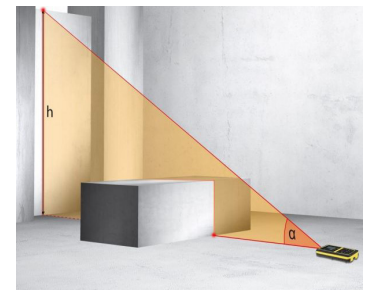

### La solution pour des mesures de distance – Télémètre laser BD21 avec étui, dragonne et piles

Oubliez les mesures compliquées avec le mètre pliable ou le mètre à ruban! Le BD21 vous permet de profiter confortablement de résultats de mesure sans erreur et de calculer le besoin de peinture pour les murs, de revêtement de sol ou de carrelage, par exemple.

#### Utilisation et avantage pratique:

- Pour mesures des distances & calculations des surfaces et des volumes
- Fonction de Pythagore pour les mesures indirectes
- Écran éclairable à plusieurs lignes – lecture optimale même dans les environnements mal éclairés
- Plage de mesure de 0.05 à 70m
- Précision +/- 2.0mm
- Fabrication robuste – protégé contre les poussières et les projections d'eau (IP54)
- Fonction de minuterie
- Embout multifonction
- Rapport qualité/prix optimale

Pour mesures des distances & calculations des surfaces et des volumes

#### Solution simple et confortable pour des mesures de distances, des surfaces et calcul de volume

Au lieu d'atteindre péniblement les zones difficilement accessibles, cet appareil de mesure protégé contre la poussière et les éclaboussures détermine exactement et rapidement les surfaces et les volumes se trouvant à une distance de 70 mètres au maximum avec une précision de laser, également dans les endroits impénétrables.