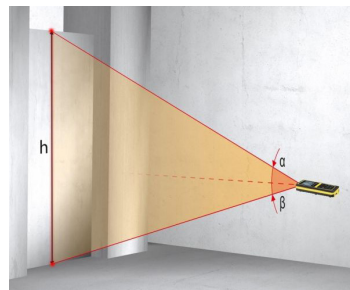

### La solution pour des mesures de distance – Télémètre laser BD21 avec étui, dragonne et piles

Oubliez les mesures compliquées avec le mètre pliable ou le mètre à ruban! Le BD21 vous permet de profiter confortablement de résultats de mesure sans erreur et de calculer le besoin de peinture pour les murs, de revêtement de sol ou de carrelage, par exemple.

#### Utilisation et avantage pratique:

- Pour mesures des distances & calculations des surfaces et des volumes
- Fonction de Pythagore pour les mesures indirectes
- Écran éclairable à plusieurs lignes – lecture optimale même dans les environnements mal éclairés
- Plage de mesure de 0.05 à 70m
- Précision +/- 2.0mm
- Fabrication robuste – protégé contre les poussières et les projections d'eau (IP54)
- Fonction de minuterie
- Embout multifonction
- Rapport qualité/prix optimale

#### Solution simple et confortable pour des mesures de distances, des surfaces et calcul de volume

Au lieu d'atteindre péniblement les zones difficilement accessibles, cet appareil de mesure protégé contre la poussière et les éclaboussures détermine exactement et rapidement les surfaces et les volumes se trouvant à une distance de 70 mètres au maximum avec une précision de laser, également dans les endroits impénétrables.

Malgré ces nombreuses fonctions, le télémètre BD21 est extrêmement facile à utiliser, car chaque fonction ou réglage à sa propre touche. L'éclairage intégré de l'écran peut être mis en marche pour l'utilisation dans les pièces sombres. Grâce à son capteur d'inclinaison à 90° équipé de la fonction de Pythagore avec 3 points de mesure, vous pouvez déterminer rapidement, facilement et précisément les distances, les surfaces ou les volumes; les mesures de hauteur et de hauteur partielle, les suivis de distance, les mesures indirectes de distance ou de hauteur par-dessus les obstacles. De plus, cet appareil de mesure maniable est également utilisable comme niveau à bulle.